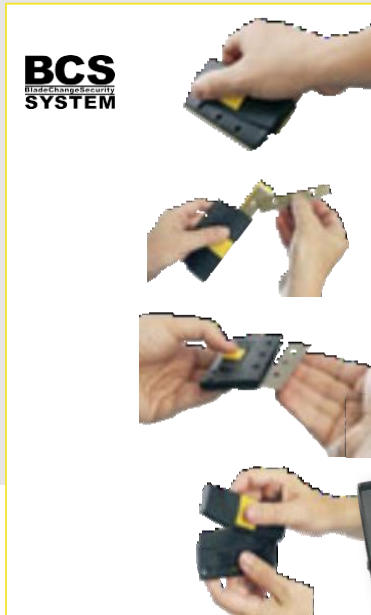

Асортимент – TopLock