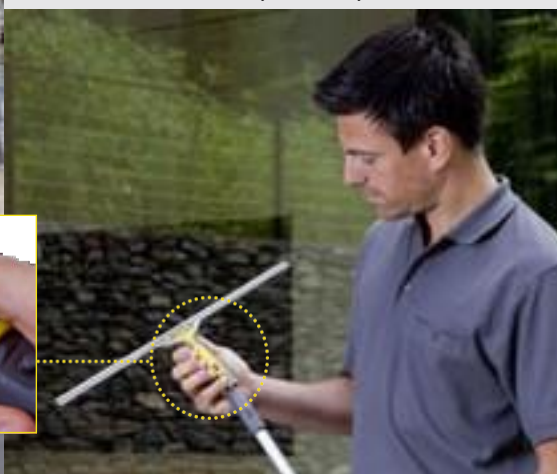

TopLock – Асортимент

Телескопічні штанги TopLock

Телескопічні штанги TopLock універсальні. Вони забезпечені унікальною системою фіксації, простою у використанні і досконалою в своїй конструкції. Система фіксації телескопічних штанг підходить як правшам, так і лівшам. Новий внутрішній фіксатор дозволяє позбутися від трудомісткого закручування і відкручування затискного кільця. Достатньо всього лише чверті обороту висувної частини для її надійного закріплення в будь-якій позиції. Навіть при максимальній довжині, телескопічні штанги TopLock залишаються міцними і легкими у використанні, при роботі з ними відсутні люфт і хиткість в з'єднаннях. Фіксатори штанги витримують навантаження на стискання та розтягнення в межах 60 кг. Завдяки новій системі фіксації, довжина штанги легко регулюється, штанга не складається при розкручуванні, інтегрований блокіратор запобігає защемленню пальців.

Накінецьник Profi cone з кнопкою фіксатором Pinocchio

Наконечник Profi cone з кнопкою фіксатором Pinocchio забезпечує надійне з'єднання та міцну посадку.