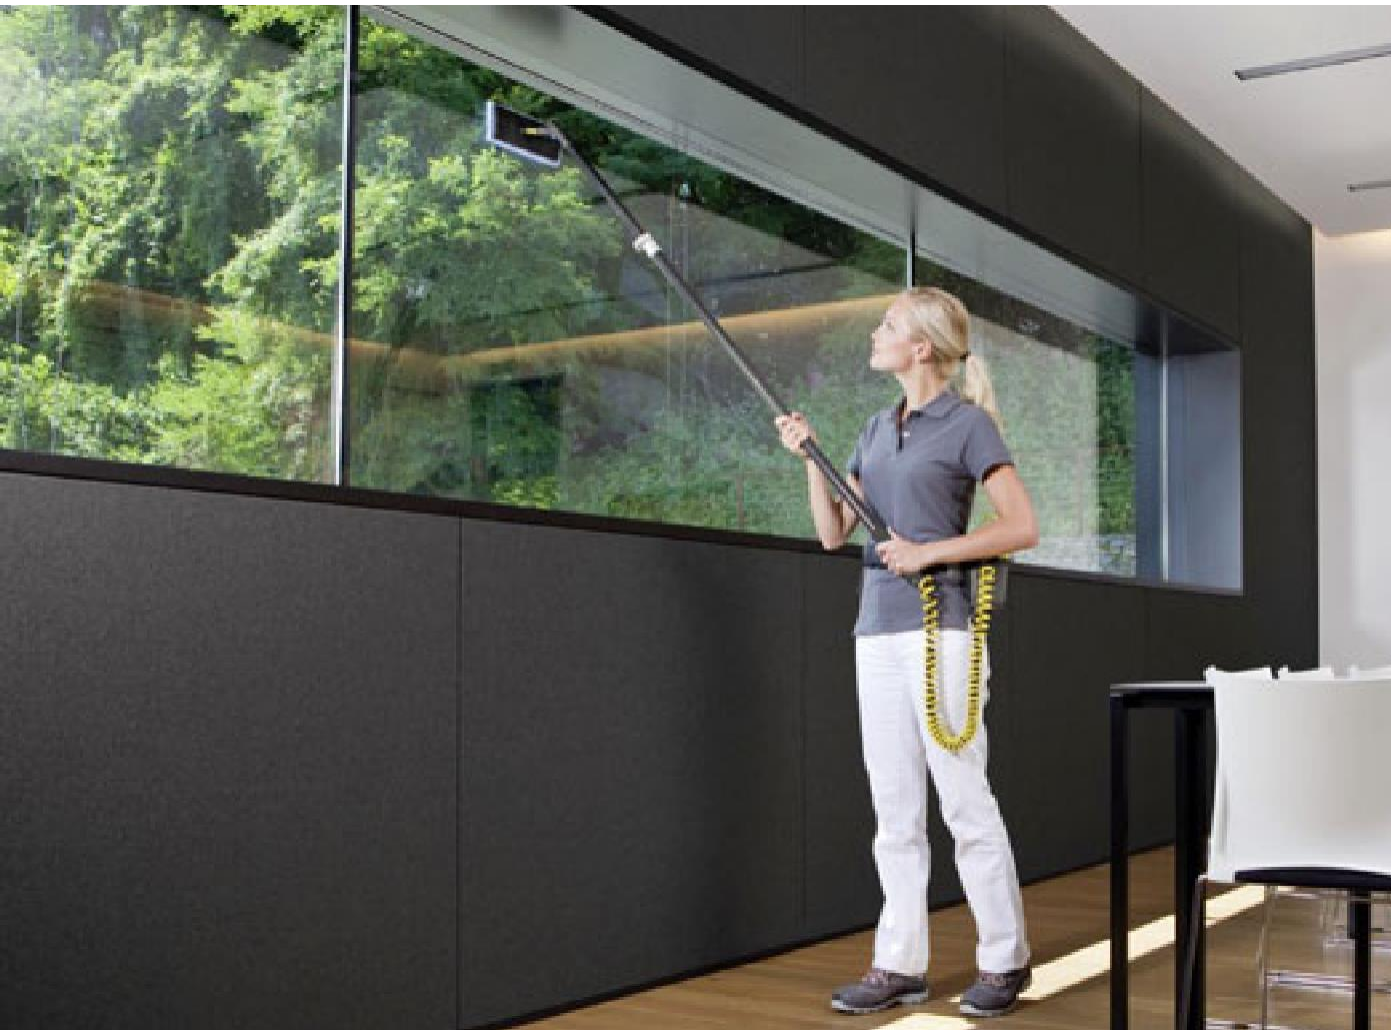

абсолютною точністю інноваційного інжинірінга. Нова система фіксації гарантує безпечну і швидку роботу з телескопічними штангами.

Системи мийки вікон нового покоління ідеально поєднують в собі оптимальну економію, якість та функціональність. Постійна модернізація і вдосконалення, якісний сервіс і надійність поставок - відмінні риси, які залишають систему TopLock поза конкуренцією.