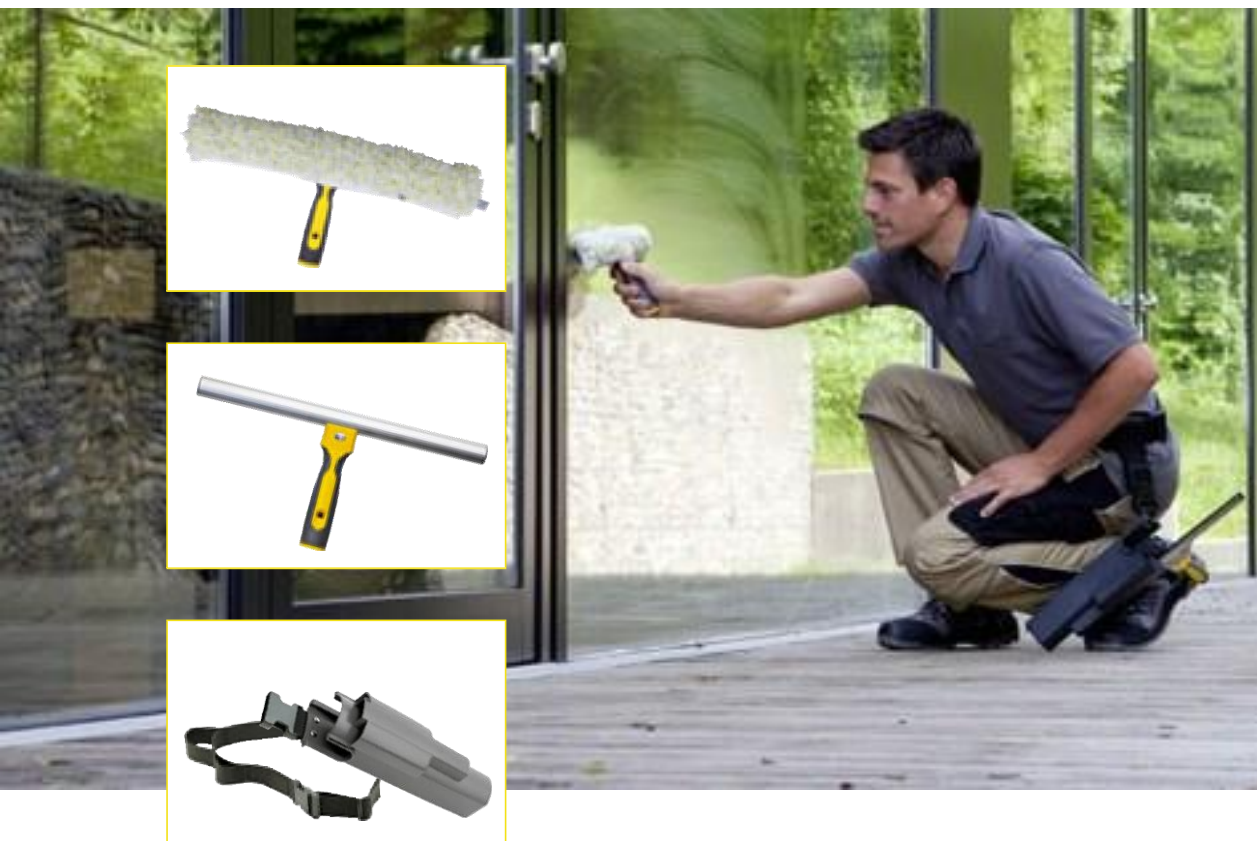

TopLock – Асортимент

Шубка LockStrip

Шубка LockStrip застосовується в різних областях прибирання. Виконана з синтетичного плюшу з мікрОВОЛОКНОМ, шубка має відмінну розмиваючу здатність при нанесенні миючого розчину на поверхню, що робить її незамінною в якості інструменту для миття. Щільний ворс шубки збільшує її поглинання і добре утримує вологу.

Шубка з абразивом ефективно видаляє такі стійкі забруднення, як пташиний послід або висушлий бруд.

Рукоятка тримача шубки TopLock

Рукоятка тримача шубки TopLock розроблена з урахуванням вимог ергономіки: її форма знижує навантаження на суглоби руки, а протиковзаюче гумове покриття забезпечує легку і безпечну роботу.

Чохол для інвентаря TopLock

Необхідний пристрій для професійної мийки вікон, де надійно та зручно розташовується обладнання таким чином, що необхідність у відрі зникає. За допомогою ремня з затискачем та пасовою петлею обладнання зручно кріпиться і не випадає.