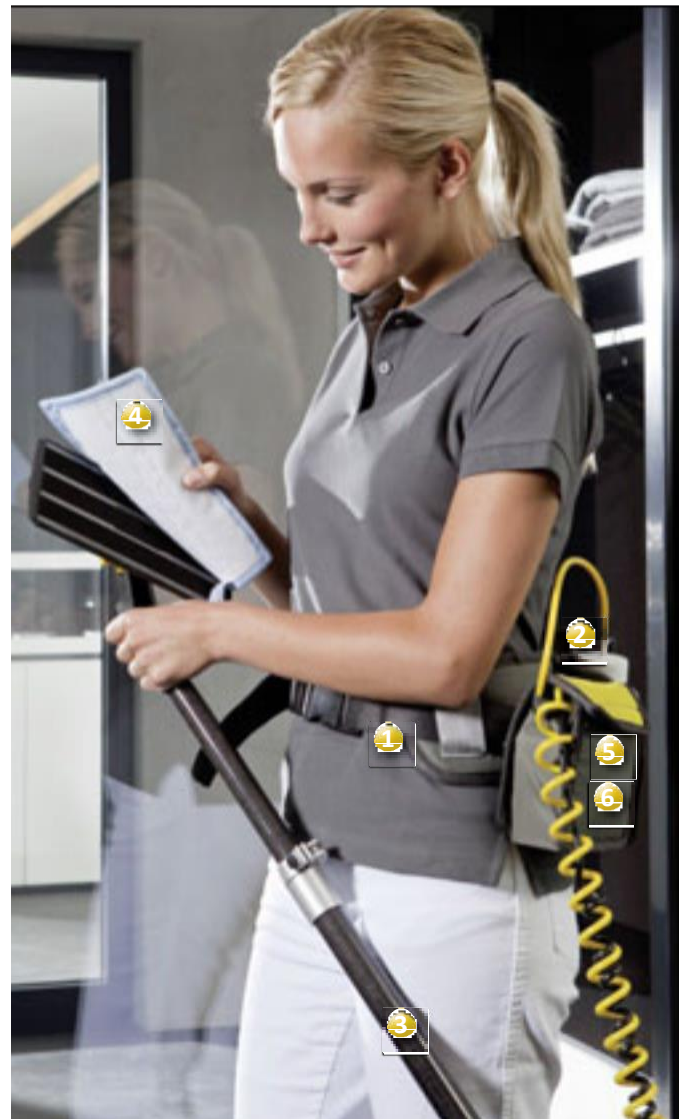

2. Пляшка з водою

Пляшка розрахована на 0,5 л демінералізованої води для ефективної мийки скляних поверхонь всередині приміщення. Завдяки малому споживанню води, оператор може працювати досить тривалий час не поповнюючи пляшки.

3. Штанга з гідросистемою

Телескопічна штанга зроблена з графіту. Вона має дуже малу вагу, а це додає зручності при використанні. Легкий в користуванні механізм кріплення фіксує систему на прибиральнику дуже просто і швидко.

4. Пад

Пад, виконаний з високоякісного мікрОВОлокна якості Textronіс, видаляє легкі забруднення швидко і без труднощів, наприклад, такі як відбитки пальців. На тримач можна надіти різні пади для виконання різних завдань, за допомогою затискного пристрою. Шарнірний вузол гарантує зручне прибирання важко доступних місць.

5. Акумулятор

Іонно-літєва акумуляторна батарея забезпечує тривалість роботи системи Indoor Aquasoft. Акумуляторну батарею можна зарядити в будь-який час за допомогою зарядного пристрою.

6. Мотор/Насос

Мотор системи Indoor Aquasoft працює ефективно і тихо. Таким чином, наприклад, в офісних приміщеннях скляні поверхні можна мити протягом робочого часу не порушуючи робочого порядку.