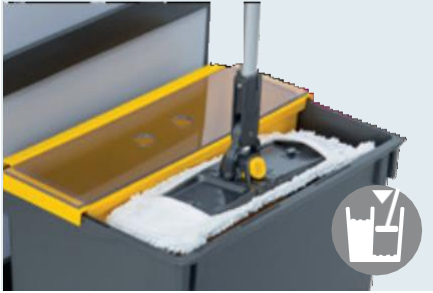

**Просте та швидке кріплення**

Моп просто та швидко одягається на тримач.

**Економить сили**

У комплекті з телескопічною рукояткою Scandic з фіксованою кулькою, тримач ковзає по підлозі з мінімальними витратами сили.