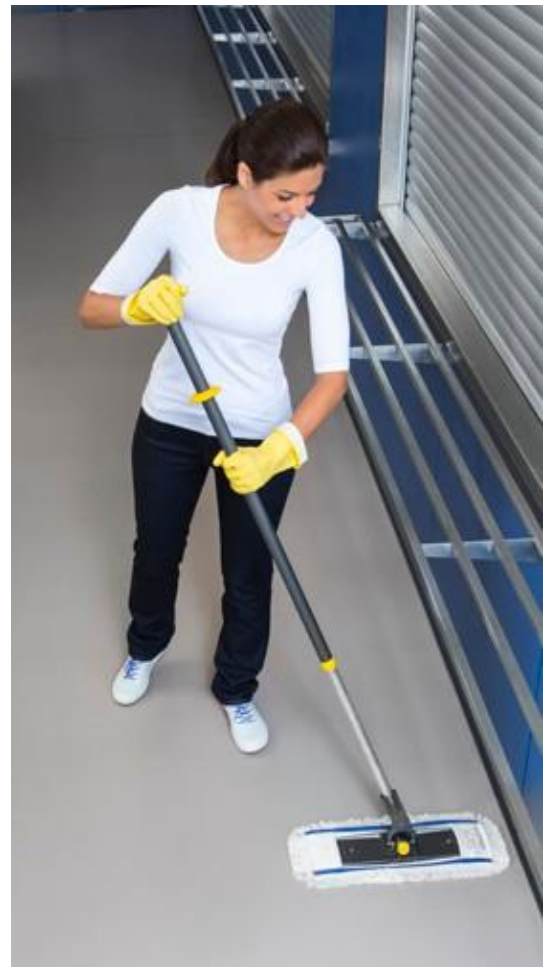

### Сухе попереднє очищення з серветками

Для попереднього очищення з метою видалення незв'язаного забруднення можна огорнути навколо тримача серветки з нетканого матеріалу та закріпити їх за допомогою кліпс.

### Високий рівень гігієни

Безконтактне зняття забруднених mopів.

**Висока рухливість та швидкість прибирання**

Завдяки особливо рухомому шарнірному з'єднанню та мінімальній вазі тримач спокійно обходить всі перешкоди.

**Просте та швидке кріплення**

Моп просто та швидко одягається на тримач.

**Економить сили**

У комплекті з телескопічною рукояткою Scandic з фіксованою кулькою, тримач ковзає по підлозі з мінімальними витратами сили.