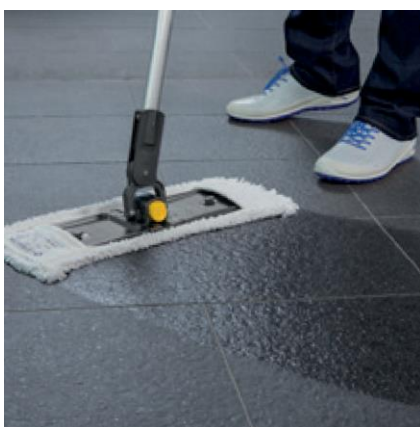

Відмінні результати прибирання

Площа прилягання тримача поліпшена для досягнення рівномірного очищення поверхонь та ефективного видалення бруду.