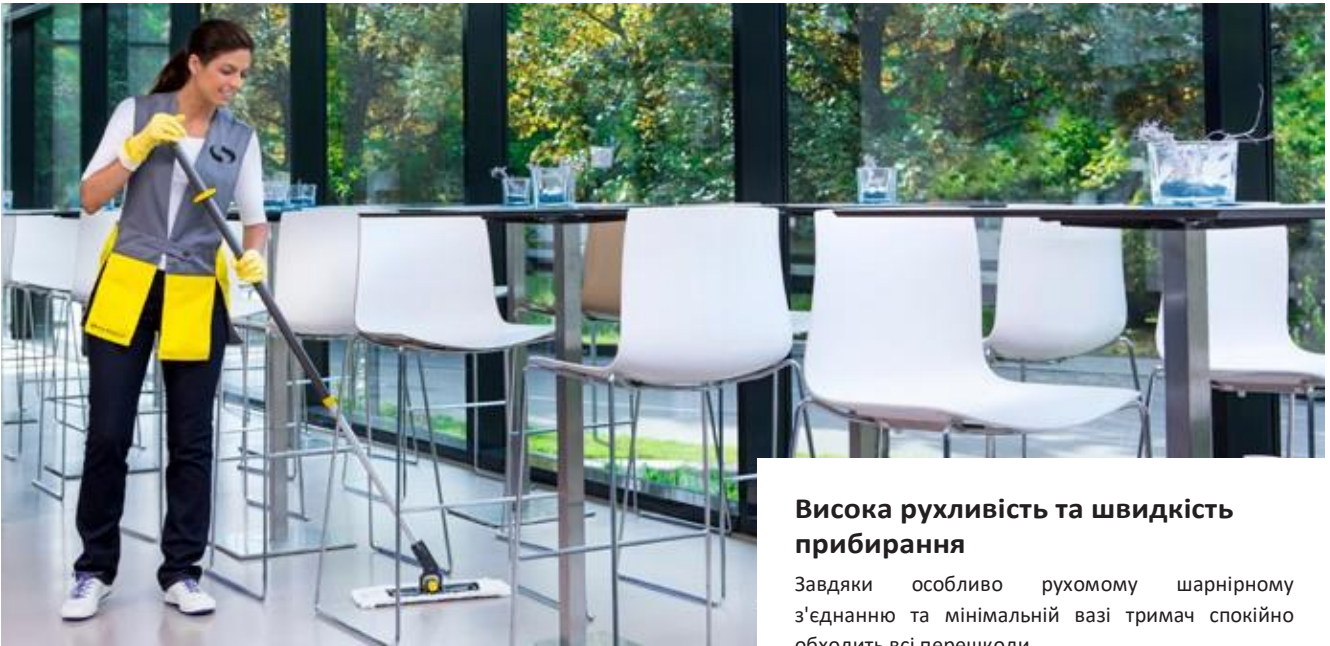

### Високий рівень гігієни

Безконтактне зняття забруднених mopів.

**Висока рухливість та швидкість прибирання**

Завдяки особливо рухомому шарнірному з'єднанню та мінімальній вазі тримач спокійно обходить всі перешкоди.