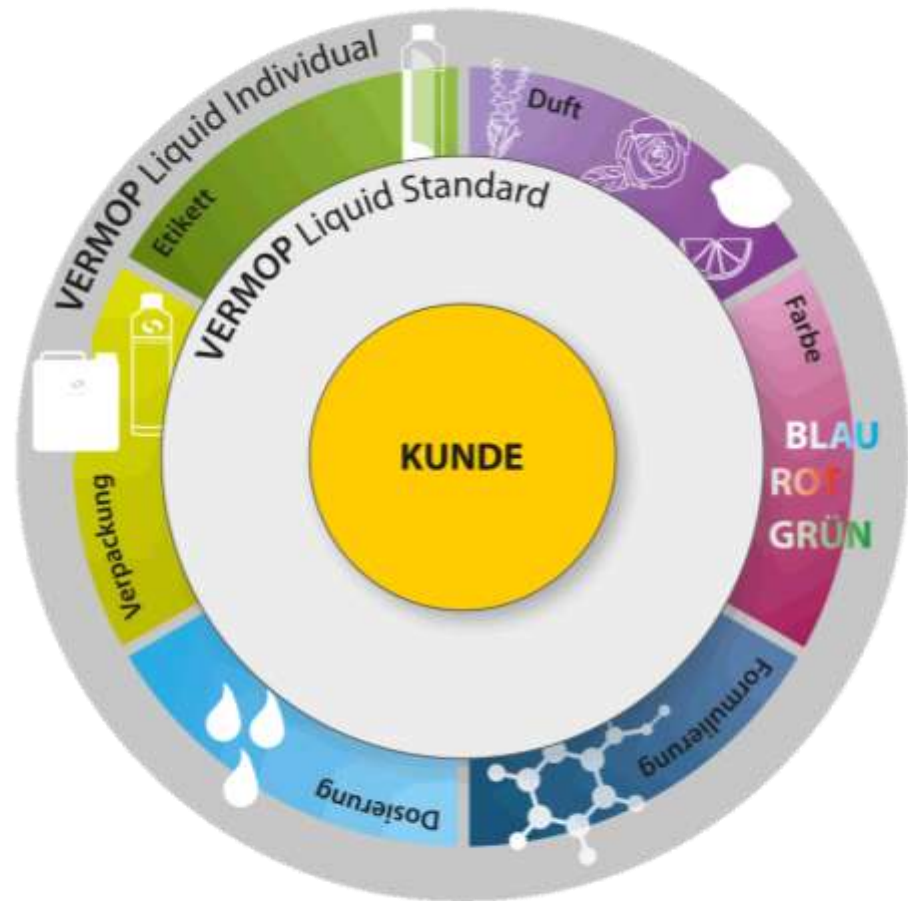

ФОРМУЛИ

- Ефективні та екологічні складові
- Професійні формули
- Відповідність всім вимогам ЄС

LIQUID ІНДИВІДУАЛ

- Базується на стандартних продуктах
- Мінімальне замовлення від 400 літрів (один контейнер)
- Збірні параметри налаштування
- План Liquid Індивідуал

Спеціальне замовлення

- Від 3 тон
- Окремий проектний лист
- Можливість вибору ємності

VERMOTOP

- Універсальний засіб на основі ПАР та водорозчинних розчинників
- М'який нейтральний очищувач
- Не залишає розводів та швидко сохне
- рН: 7